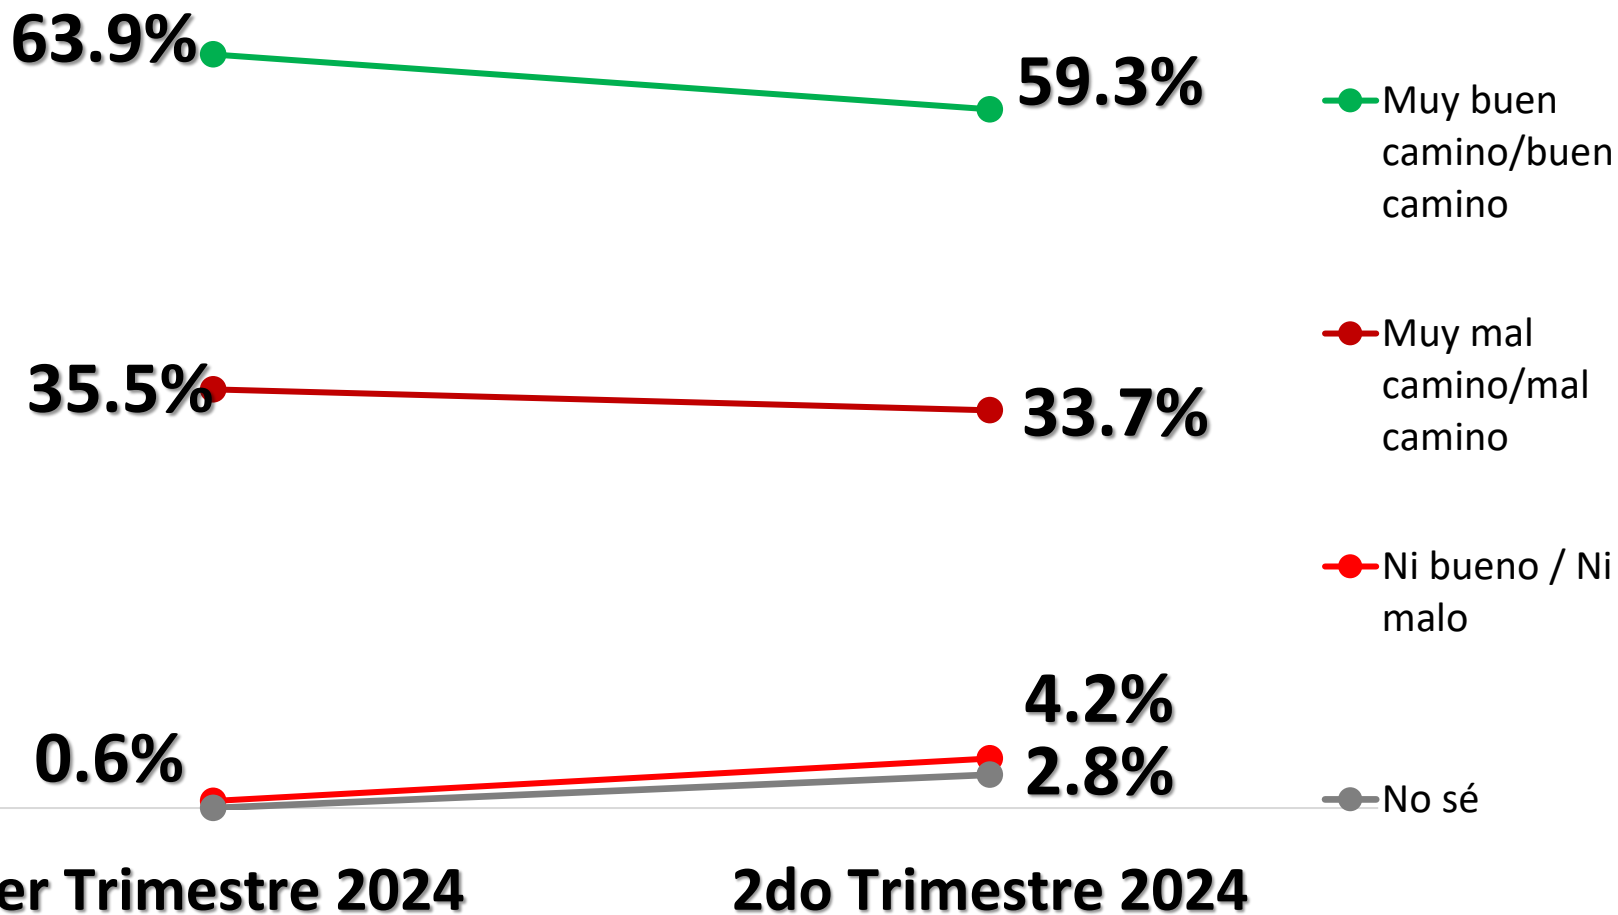

RUMBO DEL PAÍS

**Investigación Online
Az2 Marketing Makers Reporte
Segundo Semestre 2024**

En general, ¿cree usted que el país va por buen camino o por mal camino?

Segundo semestre 2024

En general, ¿cree usted que el país va por buen camino o por mal camino?

2024

En comparación a hace un año, ¿diría que la seguridad en el país ha mejorado o ha empeorado?

Segundo semestre 2024

En comparación a hace un año, ¿diría que la seguridad en el país ha mejorado o ha empeorado?

Tipo de entrevista	Online
Obtención de la Muestra	La muestra se obtuvo aleatoriamente a partir de los paneles online, alternados aleatoriamente AZ2-Meta, siguiendo un esquema de muestreo aleatorio, probabilístico. Online, con algoritmos de Inteligencia Artificial y algoritmo Anti-bots
Perfil de la Muestra	Hombres y mujeres de 18 años o más
Tamaño de la Muestra	660
Nivel de confianza y Margen de Error	Nivel de confianza 95% Margen de error teórico es $\pm 3.8\%$.
Fecha de levantamiento	Del 23 al 26 de diciembre del 2024