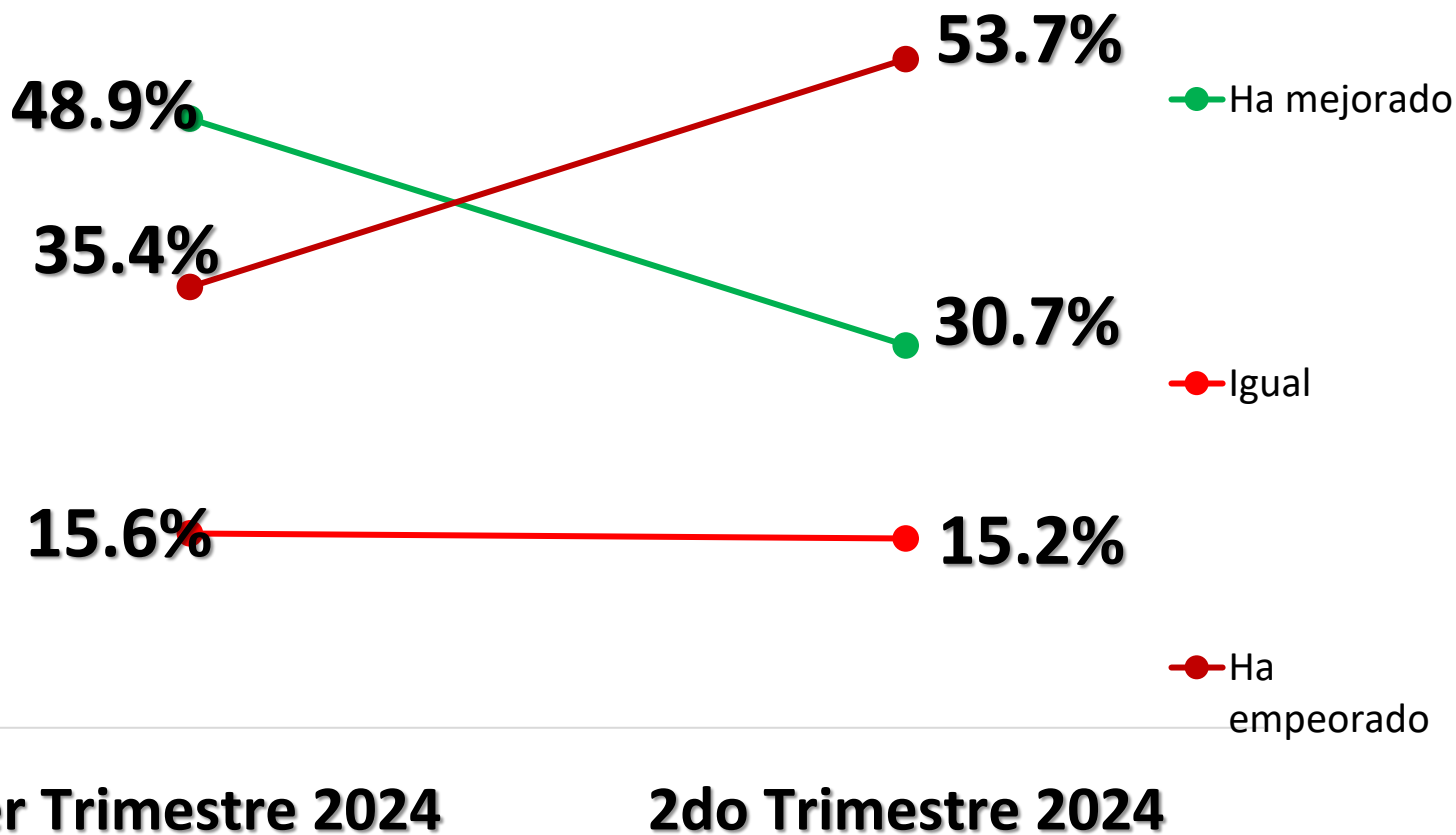

RUMBO DEL PAÍS

**Investigación Online
Az2 Marketing Makers Reporte
Segundo Semestre 2024**

En general, ¿cree usted que el país va por buen camino o por mal camino?

Segundo semestre 2024

En general, ¿cree usted que el país va por buen camino o por mal camino?

2024

En comparación a hace un año, ¿diría que la seguridad en el país ha mejorado o ha empeorado?

Segundo semestre 2024

En comparación a hace un año, ¿diría que la seguridad en el país ha mejorado o ha empeorado?

2024

En comparación a hace un año, ¿diría situación que la económica del país ha mejorado o ha empeorado?

2024

En comparación a hace un año, ¿diría situación que la económica del país ha mejorado o ha empeorado?

Tipo de entrevista	Online
Obtención de la Muestra	La muestra se obtuvo aleatoriamente a partir de los paneles online, alternados aleatoriamente AZ2-Meta, siguiendo un esquema de muestreo aleatorio, probabilístico. Online, con algoritmos de Inteligencia Artificial y algoritmo Anti-bots
Perfil de la Muestra	Hombres y mujeres de 18 años o más
Tamaño de la Muestra	660
Nivel de confianza y Margen de Error	Nivel de confianza 95% Margen de error teórico es $\pm 3.8\%$.
Fecha de levantamiento	Del 23 al 26 de diciembre del 2024