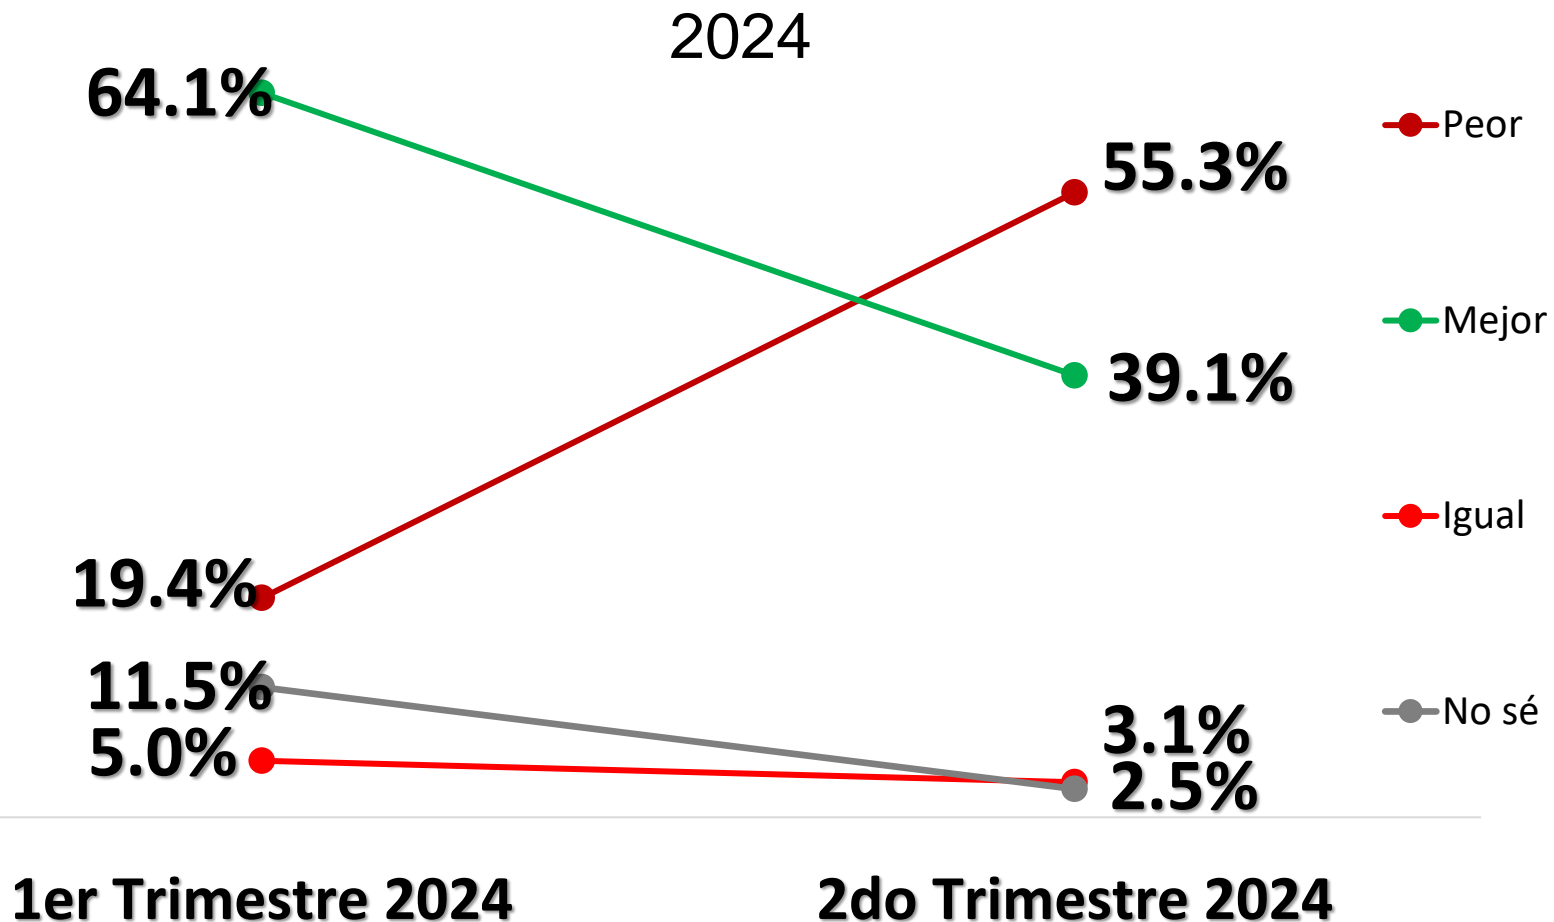

2024

Usted ¿Cómo cree que será la situación económica del país en los próximos 5 años?

Segundo semestre 2024

Usted ¿Cómo cree que será la situación económica del país en los próximos 5 años?

Ficha metodológica

Tipo de entrevista	Online
Obtención de la Muestra	La muestra se obtuvo aleatoriamente a partir de los paneles online, alternados aleatoriamente AZ2-Meta, siguiendo un esquema de muestreo aleatorio, probabilístico. Online, con algoritmos de Inteligencia Artificial y algoritmo Anti-bots
Perfil de la Muestra	Hombres y mujeres de 18 años o más
Tamaño de la Muestra	660
Nivel de confianza y Margen de Error	Nivel de confianza 95% Margen de error teórico es $\pm 3.8\%$.
Fecha de levantamiento	Del 23 al 26 de diciembre del 2024