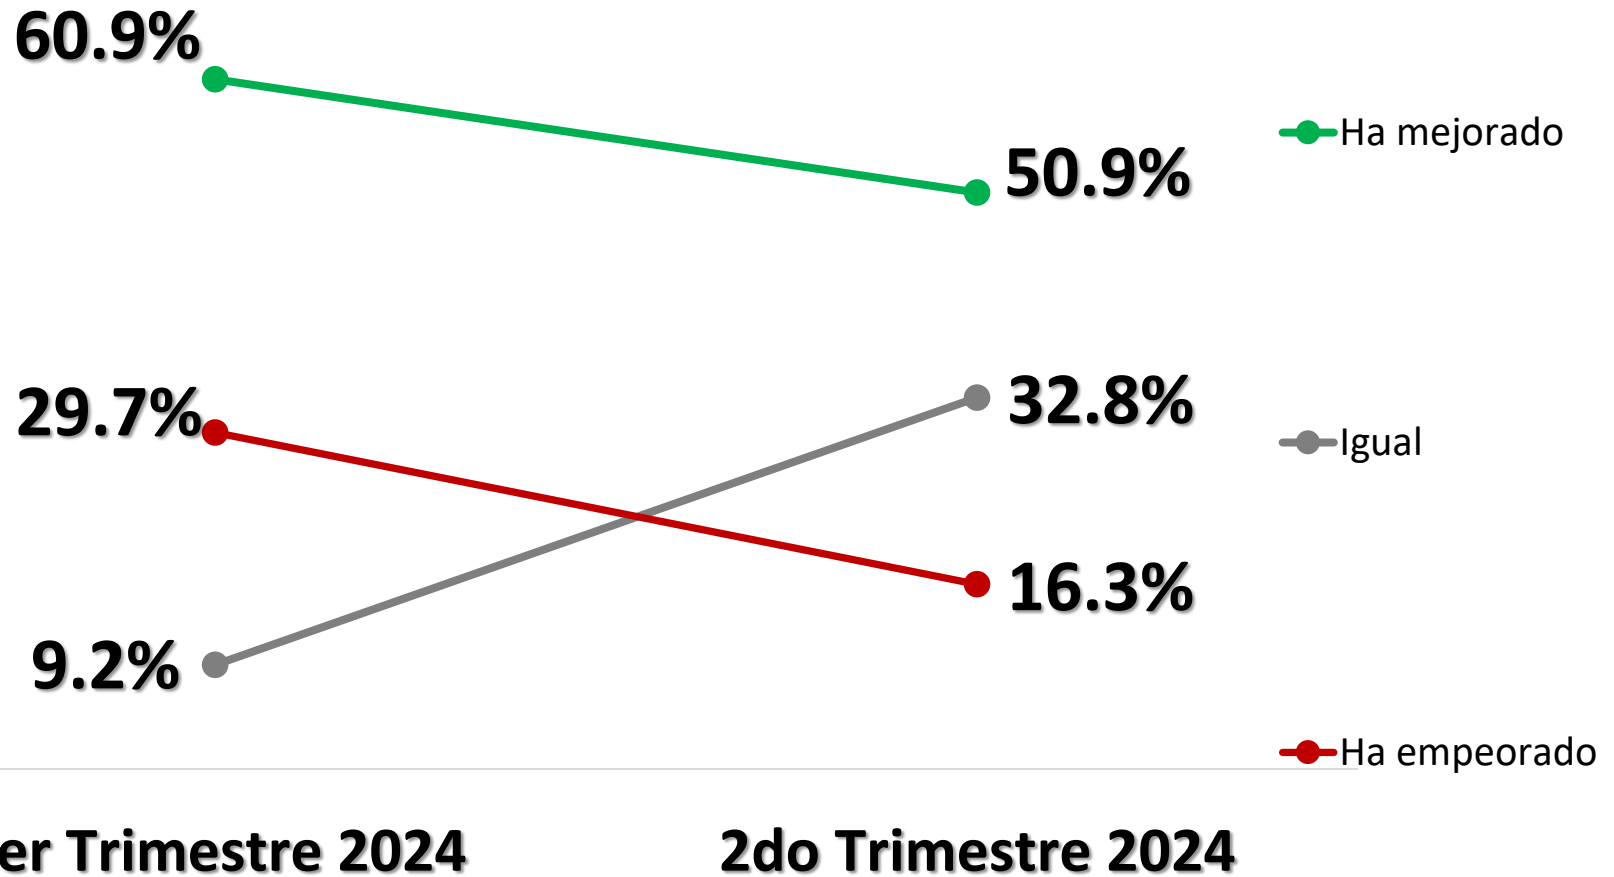

2024

En comparación a hace un año, ¿diría que la seguridad en el país ha mejorado o ha empeorado?

Segundo semestre 2024

En comparación a hace un año, ¿diría que la seguridad en el país ha mejorado o ha empeorado?

2024

En comparación a hace un año, ¿diría situación que la económica del país ha mejorado o ha empeorado?

2024

En comparación a hace un año, ¿diría situación que la económica del país ha mejorado o ha empeorado?

2024

Usted ¿Cómo cree que será la situación económica del país en los próximos 5 años?

Segundo semestre 2024

Usted ¿Cómo cree que será la situación económica del país en los próximos 5 años?

Ficha metodológica

Tipo de entrevista	Online
Obtención de la Muestra	La muestra se obtuvo aleatoriamente a partir de los paneles online, alternados aleatoriamente AZ2-Meta, siguiendo un esquema de muestreo aleatorio, probabilístico. Online, con algoritmos de Inteligencia Artificial y algoritmo Anti-bots
Perfil de la Muestra	Hombres y mujeres de 18 años o más
Tamaño de la Muestra	660
Nivel de confianza y Margen de Error	Nivel de confianza 95% Margen de error teórico es $\pm 3.8\%$.
Fecha de levantamiento	Del 23 al 26 de diciembre del 2024