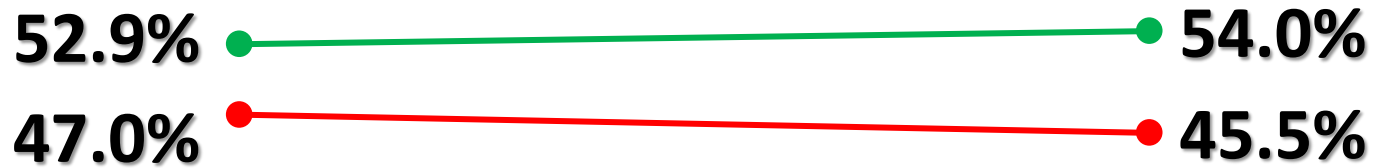

En términos generales usted ¿aprueba o desaprueba el trabajo que está haciendo Andrés Manuel López Obrador como Presidente de la República?

Histórico 2023

FEB

MAY

● Aprueba ● Desaprueba ● No sé