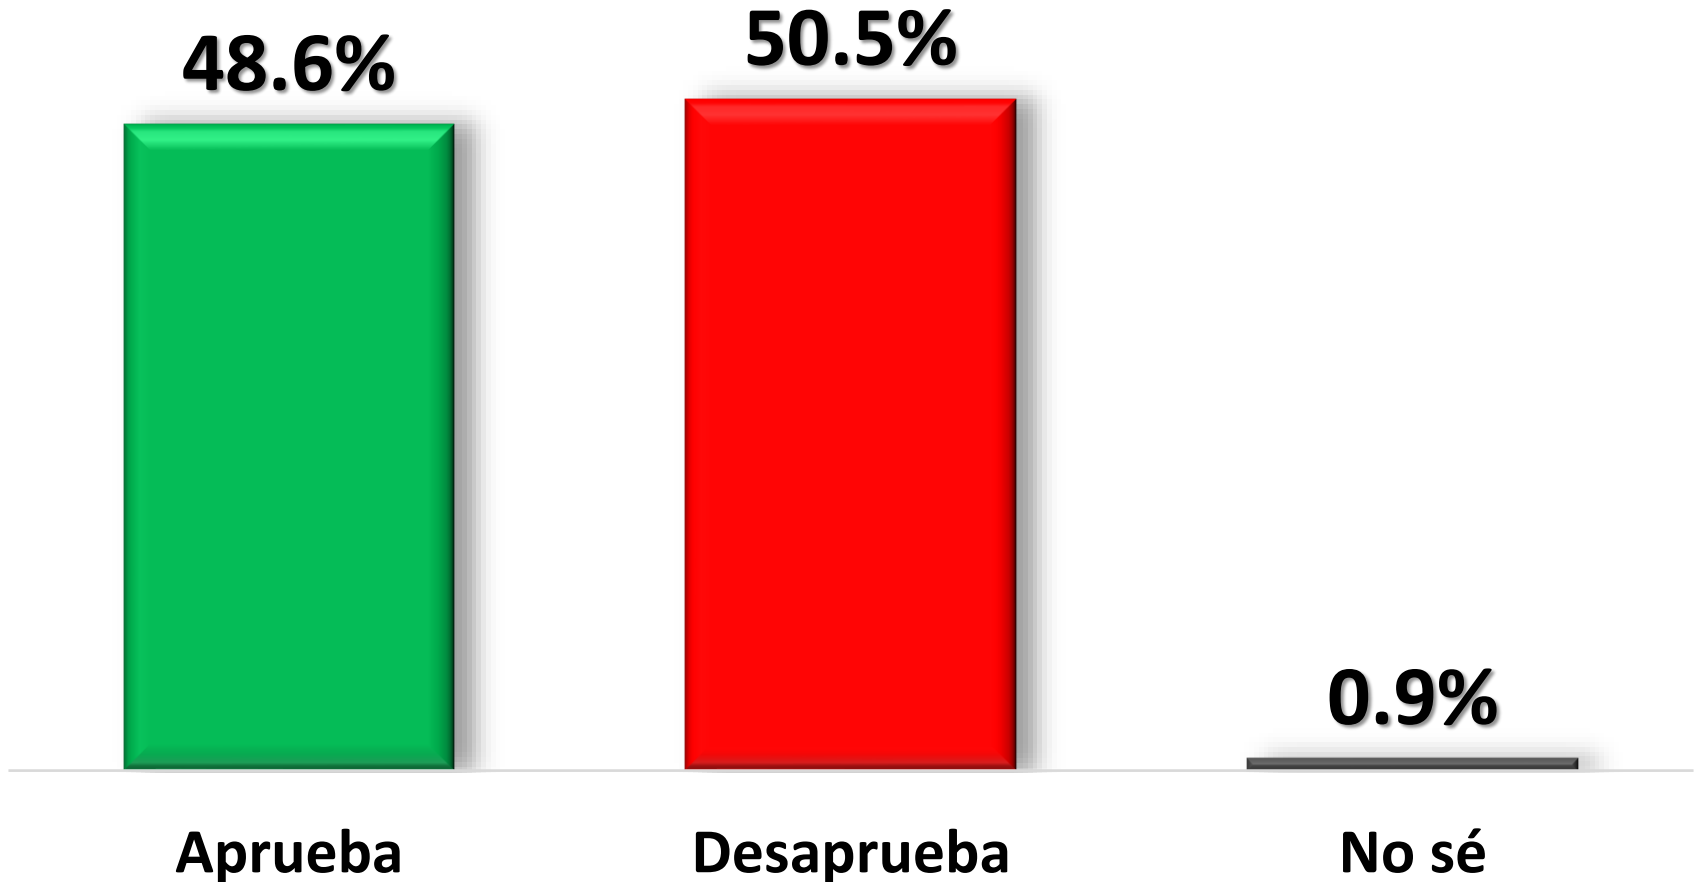

APROBACIÓN PRESIDENCIAL

Investigación Online - Az2 Marketing Makers
Reporte Julio 2023

En términos generales usted ¿aprueba o desaprueba el trabajo que está haciendo Andrés Manuel López Obrador como Presidente de la República?

Julio 2023

En términos generales usted ¿aprueba o desaprueba el trabajo que está haciendo Andrés Manuel López Obrador como Presidente de la República?

Julio 2023

Ficha metodología

Tipo de entrevista	Online
Obtención de la Muestra	La muestra se obtuvo aleatoriamente a partir de los paneles online, alternados aleatoriamente AZ2-Meta (Puede incluir T2Network, Qualtric y/o Netquest), sección México siguiendo un esquema de muestreo aleatorio, probabilístico. Online, con algoritmos de Inteligencia Artificial y algoritmo Anti-bots
Perfil de la Muestra	Hombres y mujeres de 18 años o más
Tamaño de la Muestra	1,273
Nivel de confianza y Margen de Error	Nivel de confianza 95% Márgen de error teórico es $\pm 2.74\%$.
Fecha de levantamiento	Del 18 al 23 de julio