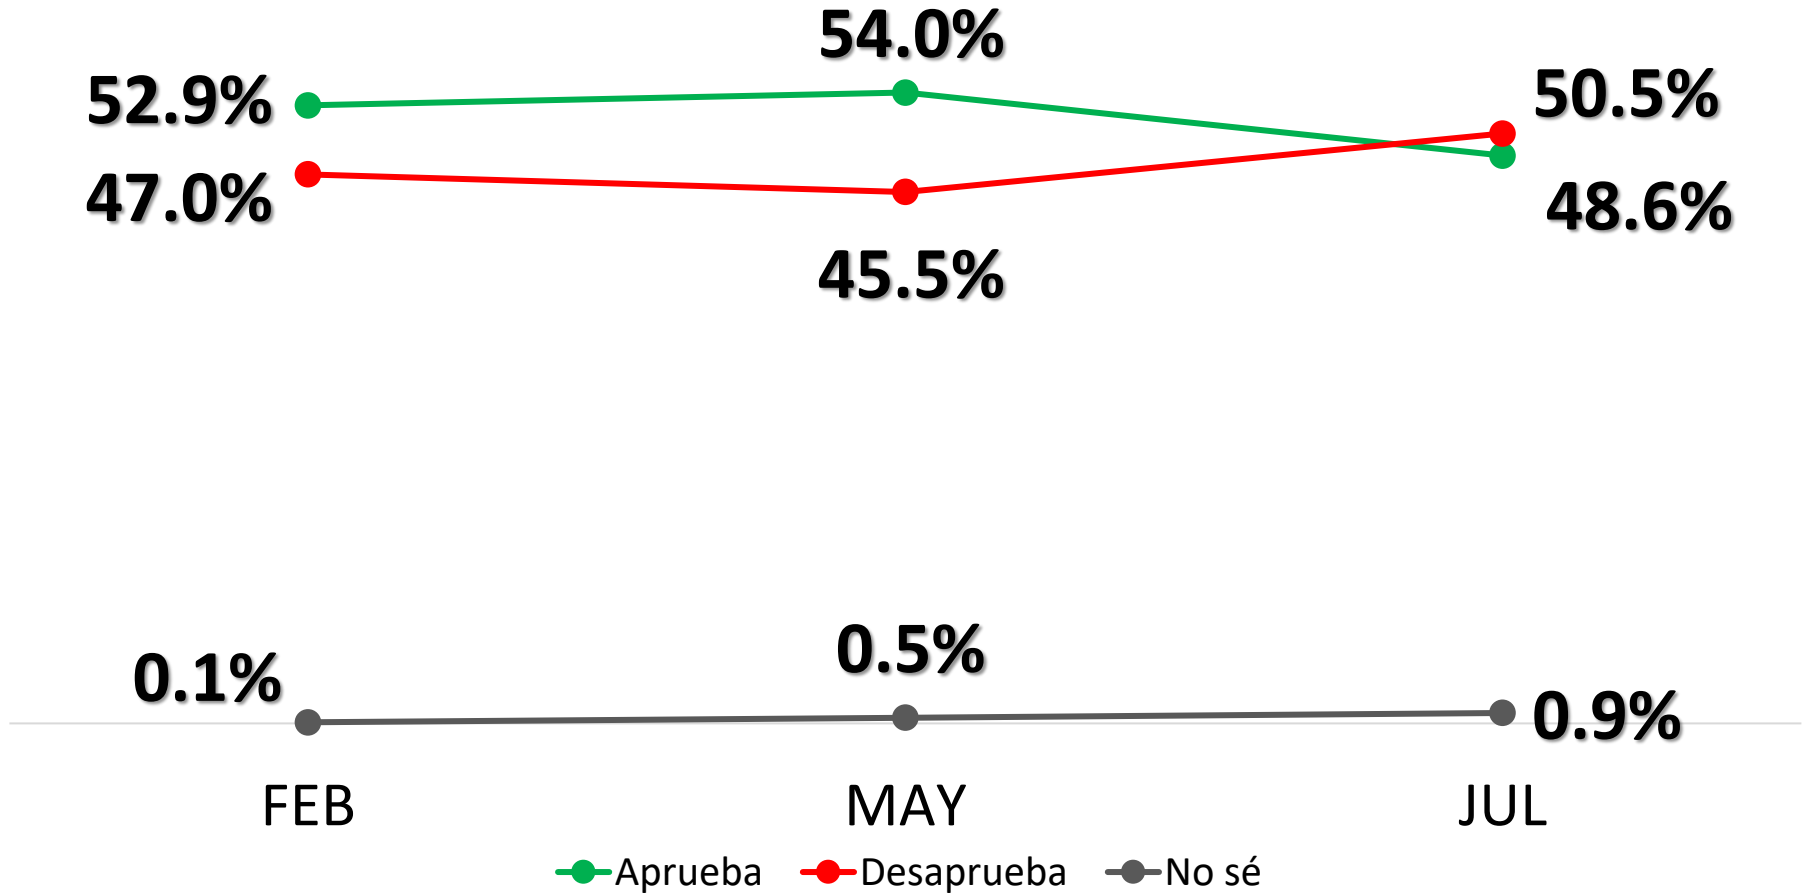

APROBACIÓN PRESIDENCIAL

Investigación Online - Az2 Marketing Makers
Reporte Julio 2023

En términos generales usted ¿aprueba o desaprueba el trabajo que está haciendo Andrés Manuel López Obrador como Presidente de la República?

Julio 2023

En términos generales usted ¿aprueba o desaprueba el trabajo que está haciendo Andrés Manuel López Obrador como Presidente de la República?

Julio 2023

Ficha metodología

Tipo de entrevista	Online
Obtención de la Muestra	La muestra se obtuvo aleatoriamente a partir de los paneles online, alternados aleatoriamente AZ2-Meta (Puede incluir T2Network, Qualtric y/o Netquest), sección México siguiendo un esquema de muestreo aleatorio, probabilístico. Online, con algoritmos de Inteligencia Artificial y algoritmo Anti-bots
Perfil de la Muestra	Hombres y mujeres de 18 años o más
Tamaño de la Muestra	1,273
Nivel de confianza y Margen de Error	Nivel de confianza 95% Márgen de error teórico es $\pm 2.74\%$.
Fecha de levantamiento	Del 18 al 23 de julio