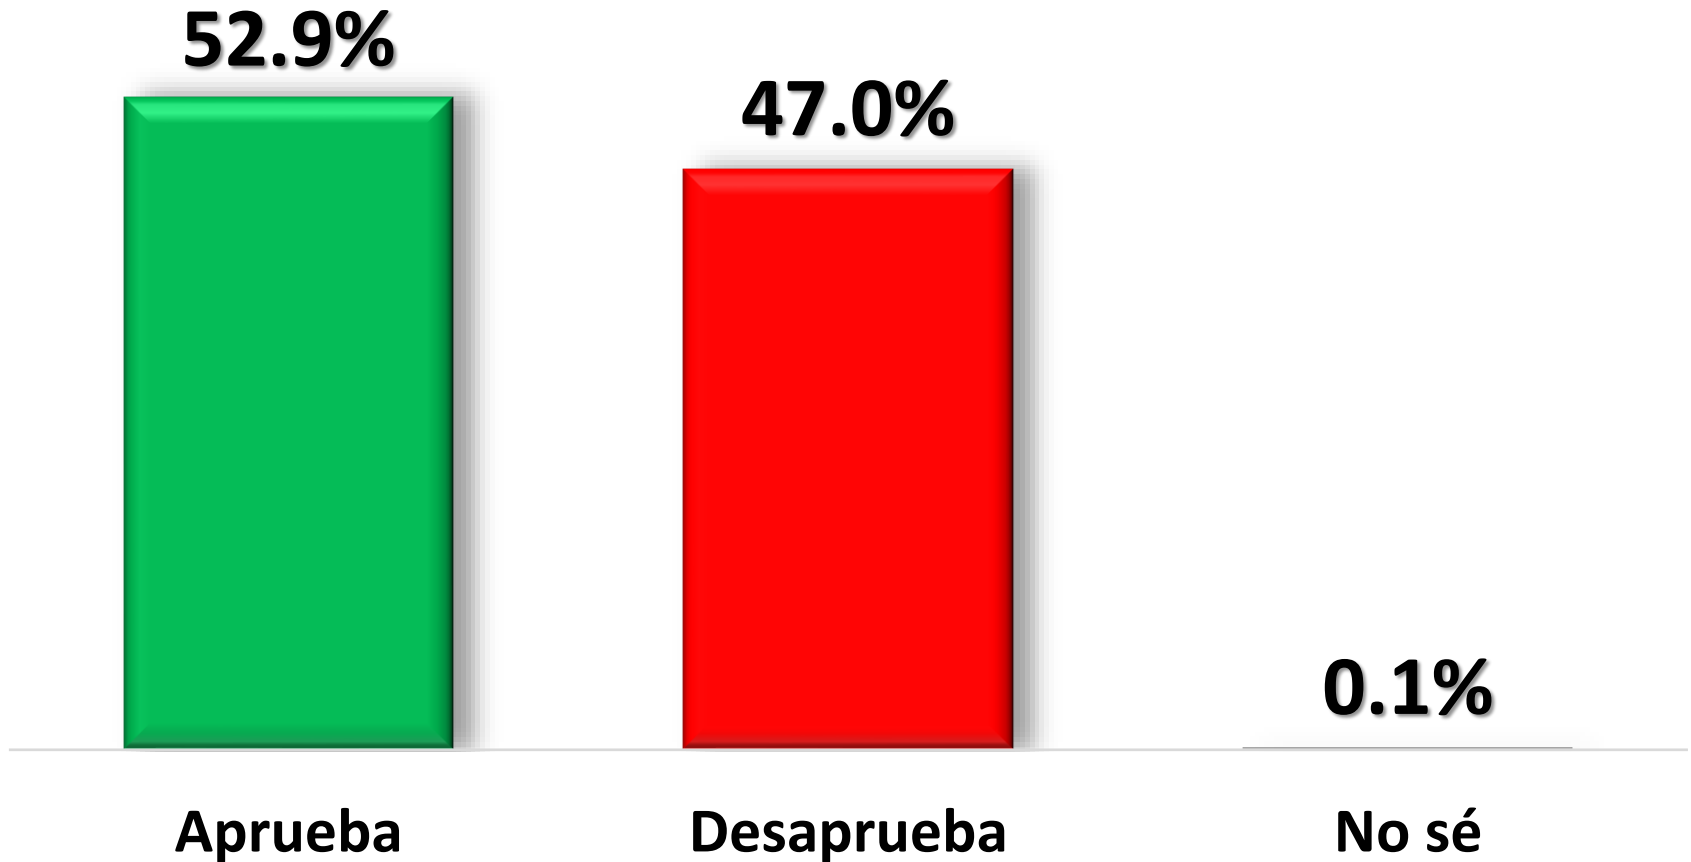

# En términos generales usted ¿aprueba o desaprueba el trabajo que está haciendo Andrés Manuel López Obrador como Presidente de la República?

Febrero 2023

# Ficha metodología

Tipo de entrevista	Online
Obtención de la Muestra	La muestra se obtuvo aleatoriamente a partir de los paneles online, alternados aleatoriamente AZ2-Meta (Puede incluir T2Network, Qualtric y/o Netquest), sección México siguiendo un esquema de muestreo aleatorio, probabilístico. Online, con algoritmos de Inteligencia Artificial y algoritmo Anti-bots
Perfil de la Muestra	Hombres y mujeres de 18 años o más
Tamaño de la Muestra	1,167
Nivel de confianza y Margen de Error	Nivel de confianza 95% Márgen de error teórico es $\pm 2.87\%$ .
Fecha de levantamiento	Del 22 al 27 de febrero del 2023